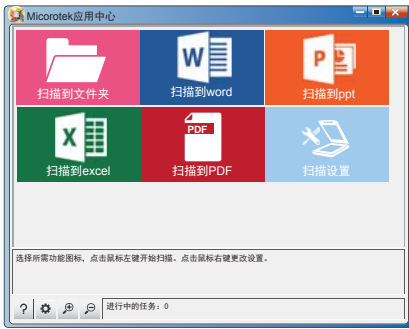

FileScan 606P

移动便携式扫描仪

产品特色

- ◆ 支持**双面扫描**
- ◆ CIS图像传感器
- ◆ 600dpi光学分辨率
- ◆ **8.5**秒完成A4彩色扫描
- ◆ USB供电，无需额外电源
- ◆ 照片、A4文档、名片及浮雕卡扫描

Microtek应用中心

软件界面

软件应用

- ScanWizard Control Panel应用中心是中晶科技开发的一款整合应用软件。界面直观明了，操作简单便捷，即使扫描仪新手，也可以轻松上手。
- 该软件将日常办公应用模块化，只需一步操作，即可将您的资料扫描到指定的文件夹；也可以直接扫描并识别到Word、Excel、PDF、PPT等office办公软件中，进行后续编辑及应用。
- 简单的操作，让繁杂的日常办公扫描管理工作变得轻松有趣。